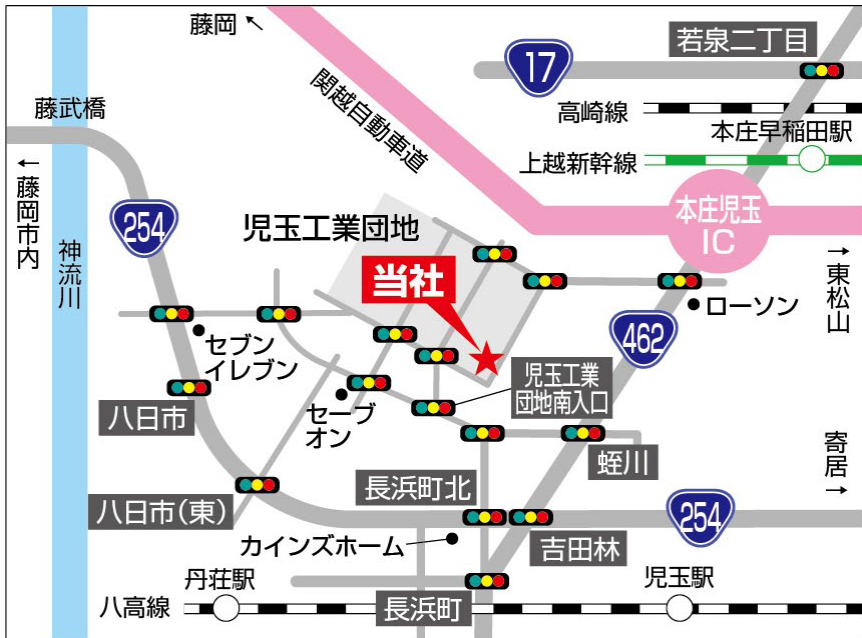

おかげさまで!

一周年記念セール

S.A.T Auto Service

〒367-0206 埼玉県本庄市児玉町共栄241(児玉工業団地内)

Tel.0495-71-7688

受付時間:8:30~18:00 Fax.0495-71-7689

ログハウスが目印です!